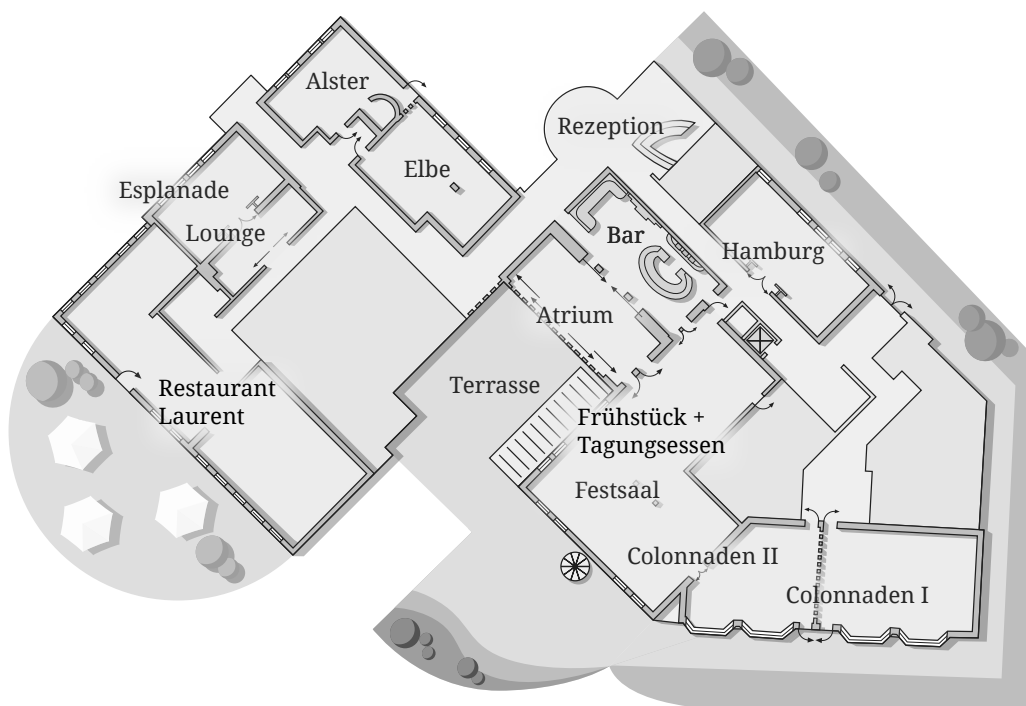

Drücken Sie bitte die Tasten **[STRG]** und **[P]**,  
um diese Datei mit Gesamtgrundriss, Bestuhlungs- und  
Größenangaben auszudrucken.

### Unsere Tagungs- und Veranstaltungsräume

Raum	qm	Länge	Breite	Höhe	Reihen	Parlam.	U-Form	Block	Bankett	Euro/8 Std.
Colonnaden I	90	11m	8m	2,90m	90	50	34	34	72	900,-
Colonnaden II	65	10(6)m	8m	2,90m	50	30	20	20	56	700,-
Colonnaden I & II	155				140	80	56	56	140	1600,-
Hamburg	70	12m	6m	2,90m	50	30	26	26	42	700,-
Atrium	60	12m	5m	2,90m	50	30	24	24	42	700,-
Atrium & Bar	60	12m	5m	2,90m	50	30	24	24	42	1200,-
Alster	45	8(4)m	8m	2,60m	30			18	30	400,-
Elbe	55	6m	9m	2,60m					42	500,-
Alster & Elbe	100								72	900,-
Esplanade (Lounge)	45(30)	9m	5(3,3)m	2,90m	30	24	18	20	30	500,-

### Grundriss Hotel Eggers